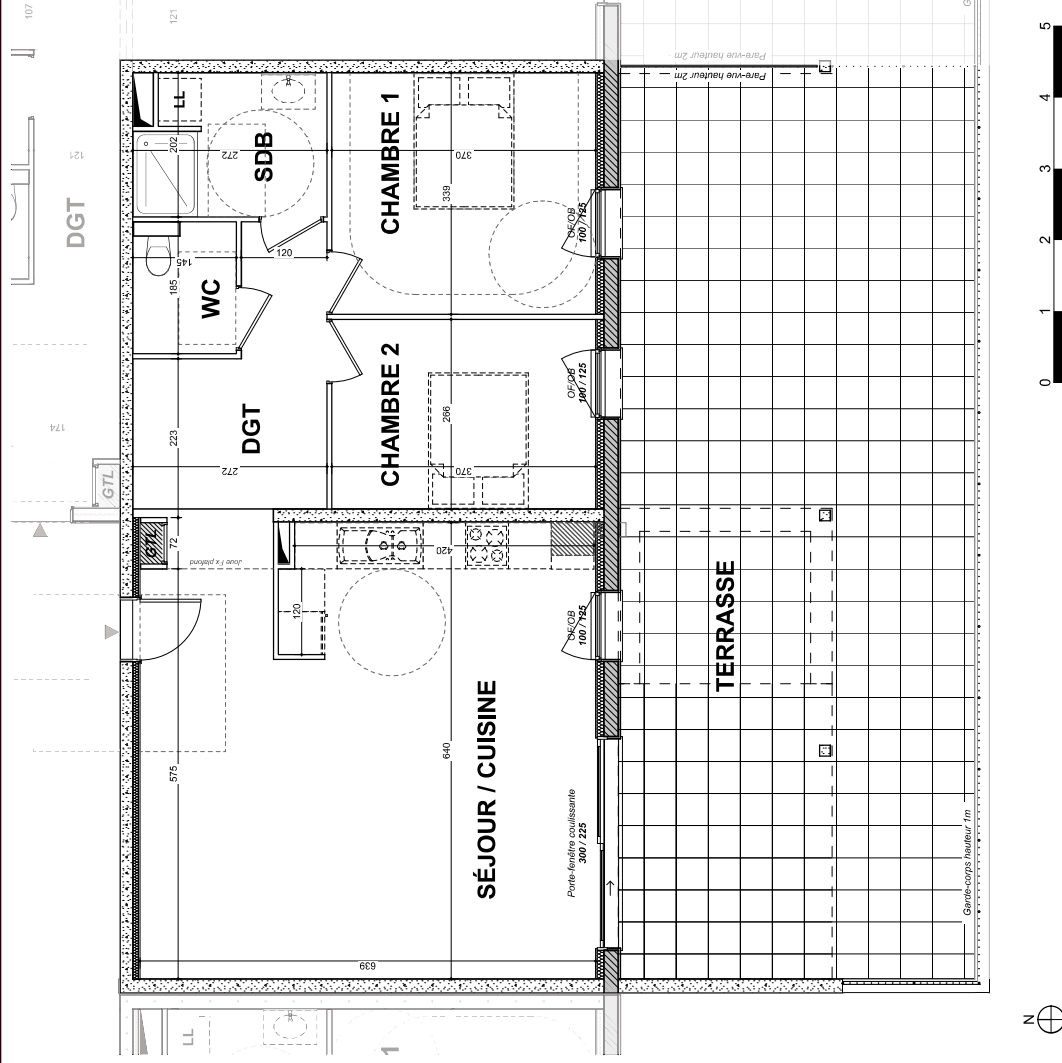

Localisation appartement

Localisation garage + cave

**ADIS SA HLM**  
26 Allée de la Guinguette  
07200 Aubenas  
[www.gie-adis.fr](http://www.gie-adis.fr)  
04 75 87 81 34

NOTA : Les cotes, les surfaces, les gaines, et les soffites sont susceptibles de modifications dues aux impératifs administratifs, aux contraintes techniques de construction et aux tolérances d'exécution. Les indications et éléments portés sur le plan sont donnés à titre indicatif. Les seuls éléments d'équipement qui seront fournis sont ceux figurant sur la notice descriptive annexée à l'acte de vente.

**B102 / T3**

**Niveau 1**

B102	
Nom de Zone	Surfaces
Chambre 1	12,53
Chambre 2	9,83
DGT	9,35
SDB	5,17
Séjour/Cuisine	39,39
WC	2,56
	78,83 m <sup>2</sup>

B102 - Annexes	
Nom de Zone	Surfaces
Box B102	17,17
Cave B102	7,91
Terrasse B102	63,49
Place extérieure B102	