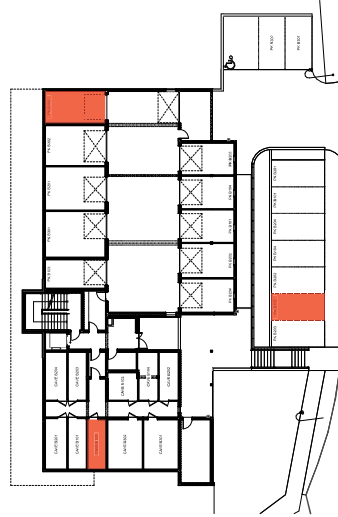

Localisation appartement

Localisation garage + cave

**ADIS SA HLM**  
26 Allée de la Guinguette  
07200 Aubenas  
[www.gie-adis.fr](http://www.gie-adis.fr)  
04 75 87 81 34

NOTA : Les cotes, les surfaces, les gaines, et les soffites sont susceptibles de modifications dues aux impératifs administratifs, aux contraintes techniques de construction et aux tolérances d'exécution. Les indications et éléments portés sur le plan sont donnés à titre indicatif. Les seuls éléments d'équipement qui seront fournis sont ceux figurant sur la notice descriptive annexée à l'acte de vente.

**B102 / T3**

**Niveau 1**

B102	
Nom de Zone	Surfaces
Chambre 1	12,53
Chambre 2	9,83
DGT	9,35
SDB	5,17
Séjour/Cuisine	39,39
WC	2,56
	78,83 m <sup>2</sup>

B102 - Annexes	
Nom de Zone	Surfaces
Box B102	17,17
Cave B102	7,91
Terrasse B102	63,49
Place extérieure B102	