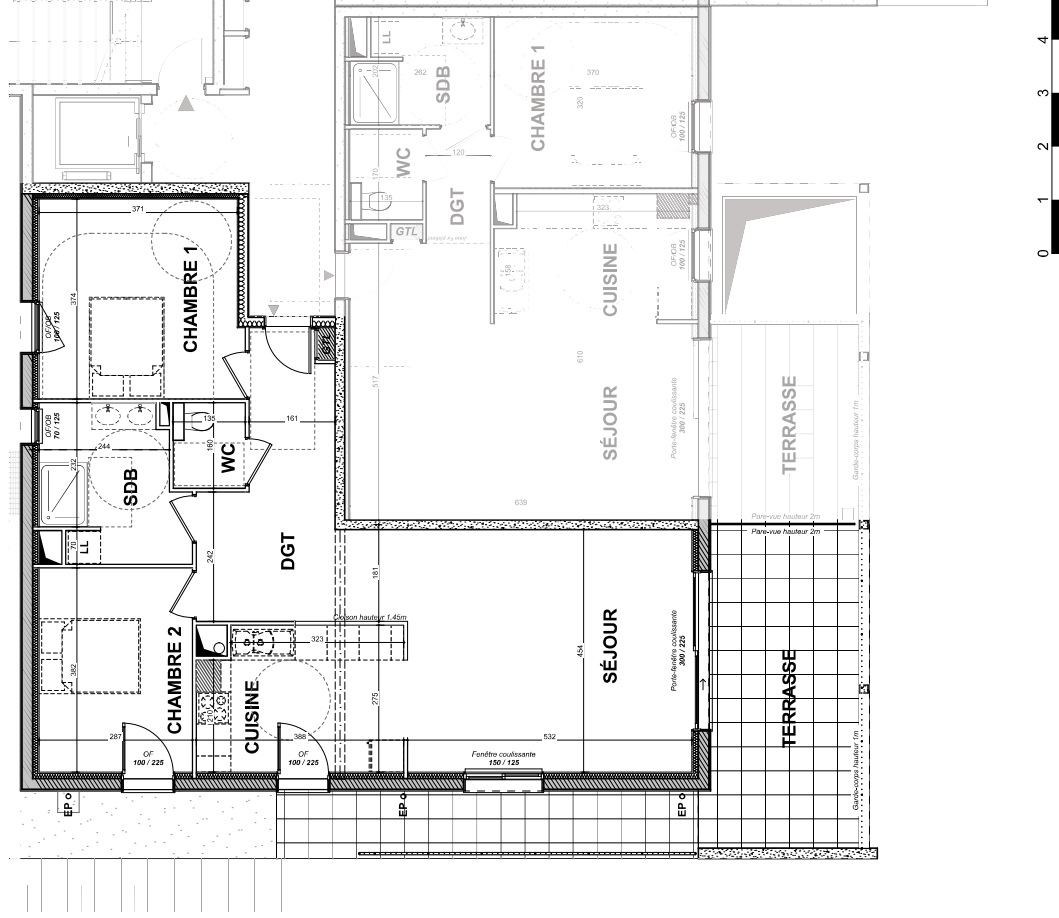

Localisation appartement

Localisation garage + cave

**ADIS SA HLM**  
26 Allée de la Guinguette  
07200 Aubenas  
[www.gie-adis.fr](http://www.gie-adis.fr)  
04 75 87 81 34

NOTA : Les cotes, les surfaces, les gaines, et les soffites sont susceptibles de modifications dues aux impératifs administratifs, aux contraintes techniques de construction et aux tolérances d'exécution. Les indications et éléments portés sur le plan sont donnés à titre indicatif. Les seuls éléments d'équipement qui seront fournis sont ceux figurant sur la notice descriptive annexée à l'acte de vente.

C104 / T3

Niveau 1

C104	
Nom de Zone	Surfaces
Chambre 1	14,08
Chambre 2	10,96
Cuisine	10,26
DGT	10,98
SDB	7,43
Séjour	26,47
WC	2,02
	82,20 m <sup>2</sup>

C104 - Annexes	
Nom de Zone	Surfaces
Box C104	15,34
Cave C104	8,26
Terrasse C104	28,23
Place extérieure C104	