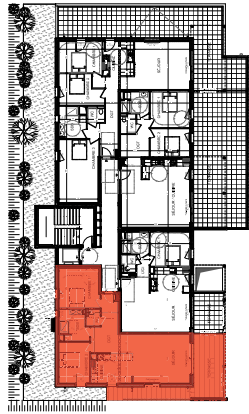

Localisation appartement

Localisation garage + cave

**ADIS SA HLM**  
26 Allée de la Guinguette  
07200 Aubenas  
[www.gie-adis.fr](http://www.gie-adis.fr)  
04 75 87 81 34

NOTA : Les cotes, les surfaces, les gaines, et les soffites sont susceptibles de modifications dues aux impératifs administratifs, aux contraintes techniques de construction et aux tolérances d'exécution. Les indications et éléments portés sur le plan sont donnés à titre indicatif. Les seuls éléments d'équipement qui seront fournis sont ceux figurant sur la notice descriptive annexée à l'acte de vente.

C104 / T3

Niveau 1

C104	
Nom de Zone	Surfaces
Chambre 1	14,08
Chambre 2	10,96
Cuisine	10,26
DGT	10,98
SDB	7,43
Séjour	26,47
WC	2,02
	82,20 m <sup>2</sup>

C104 - Annexes	
Nom de Zone	Surfaces
Box C104	15,34
Cave C104	8,26
Terrasse C104	28,23
Place extérieure C104	