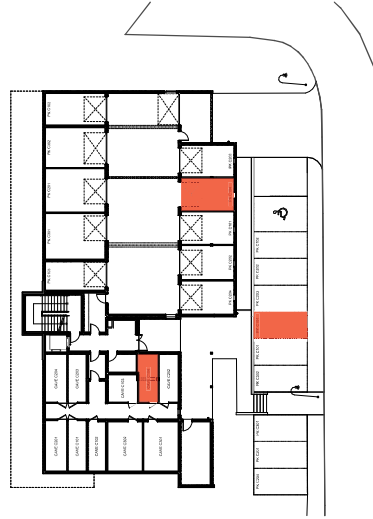

Localisation appartement

Localisation garage + cave

**ADIS SA HLM**  
26 Allée de la Guinguette  
07200 Aubenas  
[www.gie-adis.fr](http://www.gie-adis.fr)  
04 75 87 81 34

NOTA : Les cotes, les surfaces, les gaines, et les soffites sont susceptibles de modifications dues aux impératifs administratifs, aux contraintes techniques de construction et aux tolérances d'exécution. Les indications et éléments portés sur le plan sont donnés à titre indicatif. Les seuls éléments d'équipement qui seront fournis sont ceux figurant sur la notice descriptive annexée à l'acte de vente.

C104 / T3

Niveau 1

C104	
Nom de Zone	Surfaces
Chambre 1	14,08
Chambre 2	10,96
Cuisine	10,26
DGT	10,98
SDB	7,43
Séjour	26,47
WC	2,02
	82,20 m <sup>2</sup>

C104 - Annexes	
Nom de Zone	Surfaces
Box C104	15,34
Cave C104	8,26
Terrasse C104	28,23
Place extérieure C104	