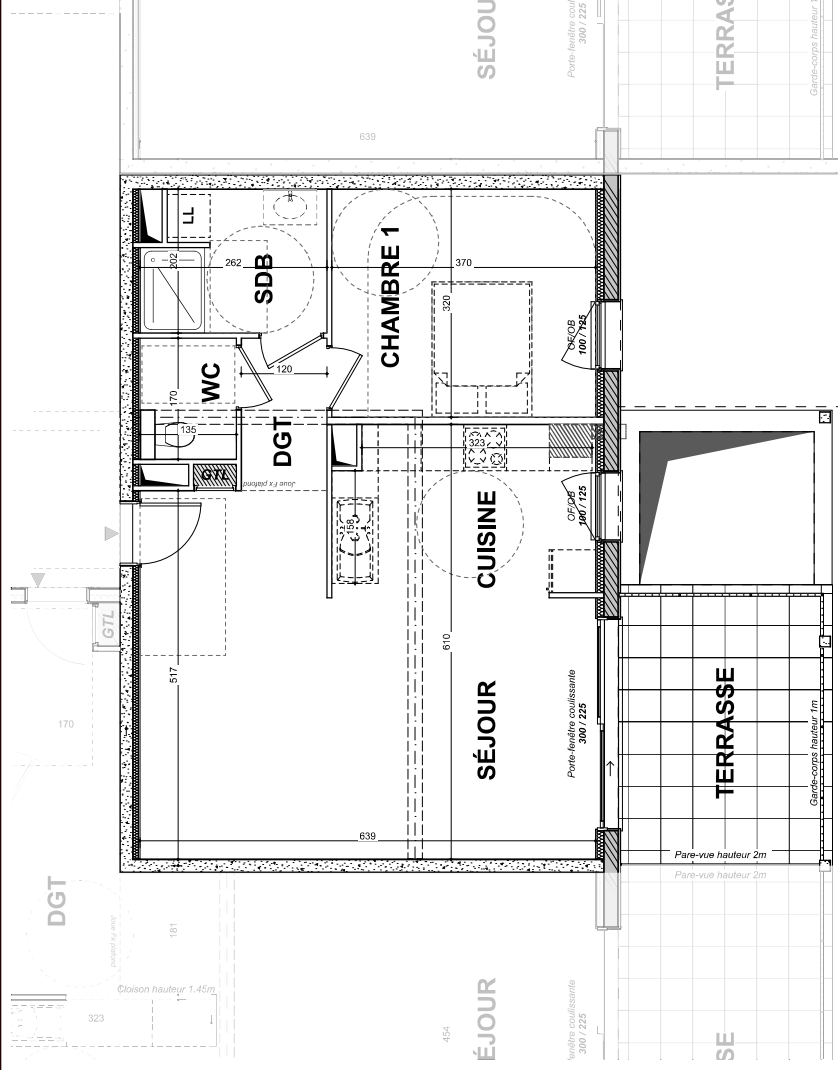

Localisation appartement

Localisation garage + cave

ADIS SA HLM
26 Allée de la Guinguette
07200 Aubenas
www.gie-adis.fr
04 75 87 81 34

NOTA : Les cotes, les surfaces, les gaines, et les soffites sont susceptibles de modifications dues aux impératifs administratifs, aux contraintes techniques de construction et aux tolérances d'exécution. Les indications et éléments portés sur le plan sont donnés à titre indicatif. Les seuls éléments d'équipement qui seront fournis sont ceux figurant sur la notice descriptive annexée à l'acte de vente.

Bâtiment C

Niveau 2

C203	
Nom de Zone	Surfaces
Chambre 1	11,83
Cuisine	8,67
DGT	2,57
SDB	4,94
Séjour	27,39
WC	2,16
	57,56 m ²

C203 - Annexes	
Nom de Zone	Surfaces
Box C203	15,09
Cave C203	7,72
Terrasse C203	11,63
Place extérieure C203	