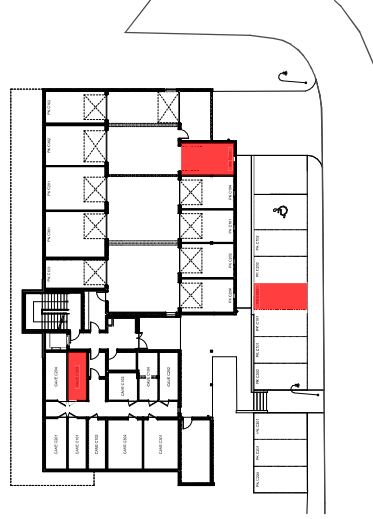

Localisation appartement

Localisation garage + cave

ADIS SA HLM
26 Allée de la Guinguette
07200 Aubenas
www.gie-adis.fr
04 75 87 81 34

NOTA : Les cotes, les surfaces, les gaines, et les soffites sont susceptibles de modifications dues aux impératifs administratifs, aux contraintes techniques de construction et aux tolérances d'exécution. Les indications et éléments portés sur le plan sont donnés à titre indicatif. Les seuls éléments d'équipement qui seront fournis sont ceux figurant sur la notice descriptive annexée à l'acte de vente.

Bâtiment C

Niveau 2

C203	
Nom de Zone	Surfaces
Chambre 1	11,83
Cuisine	8,67
DGT	2,57
SDB	4,94
Séjour	27,39
WC	2,16
	57,56 m ²

C203 - Annexes	
Nom de Zone	Surfaces
Box C203	15,09
Cave C203	7,72
Terrasse C203	11,63
Place extérieure C203	